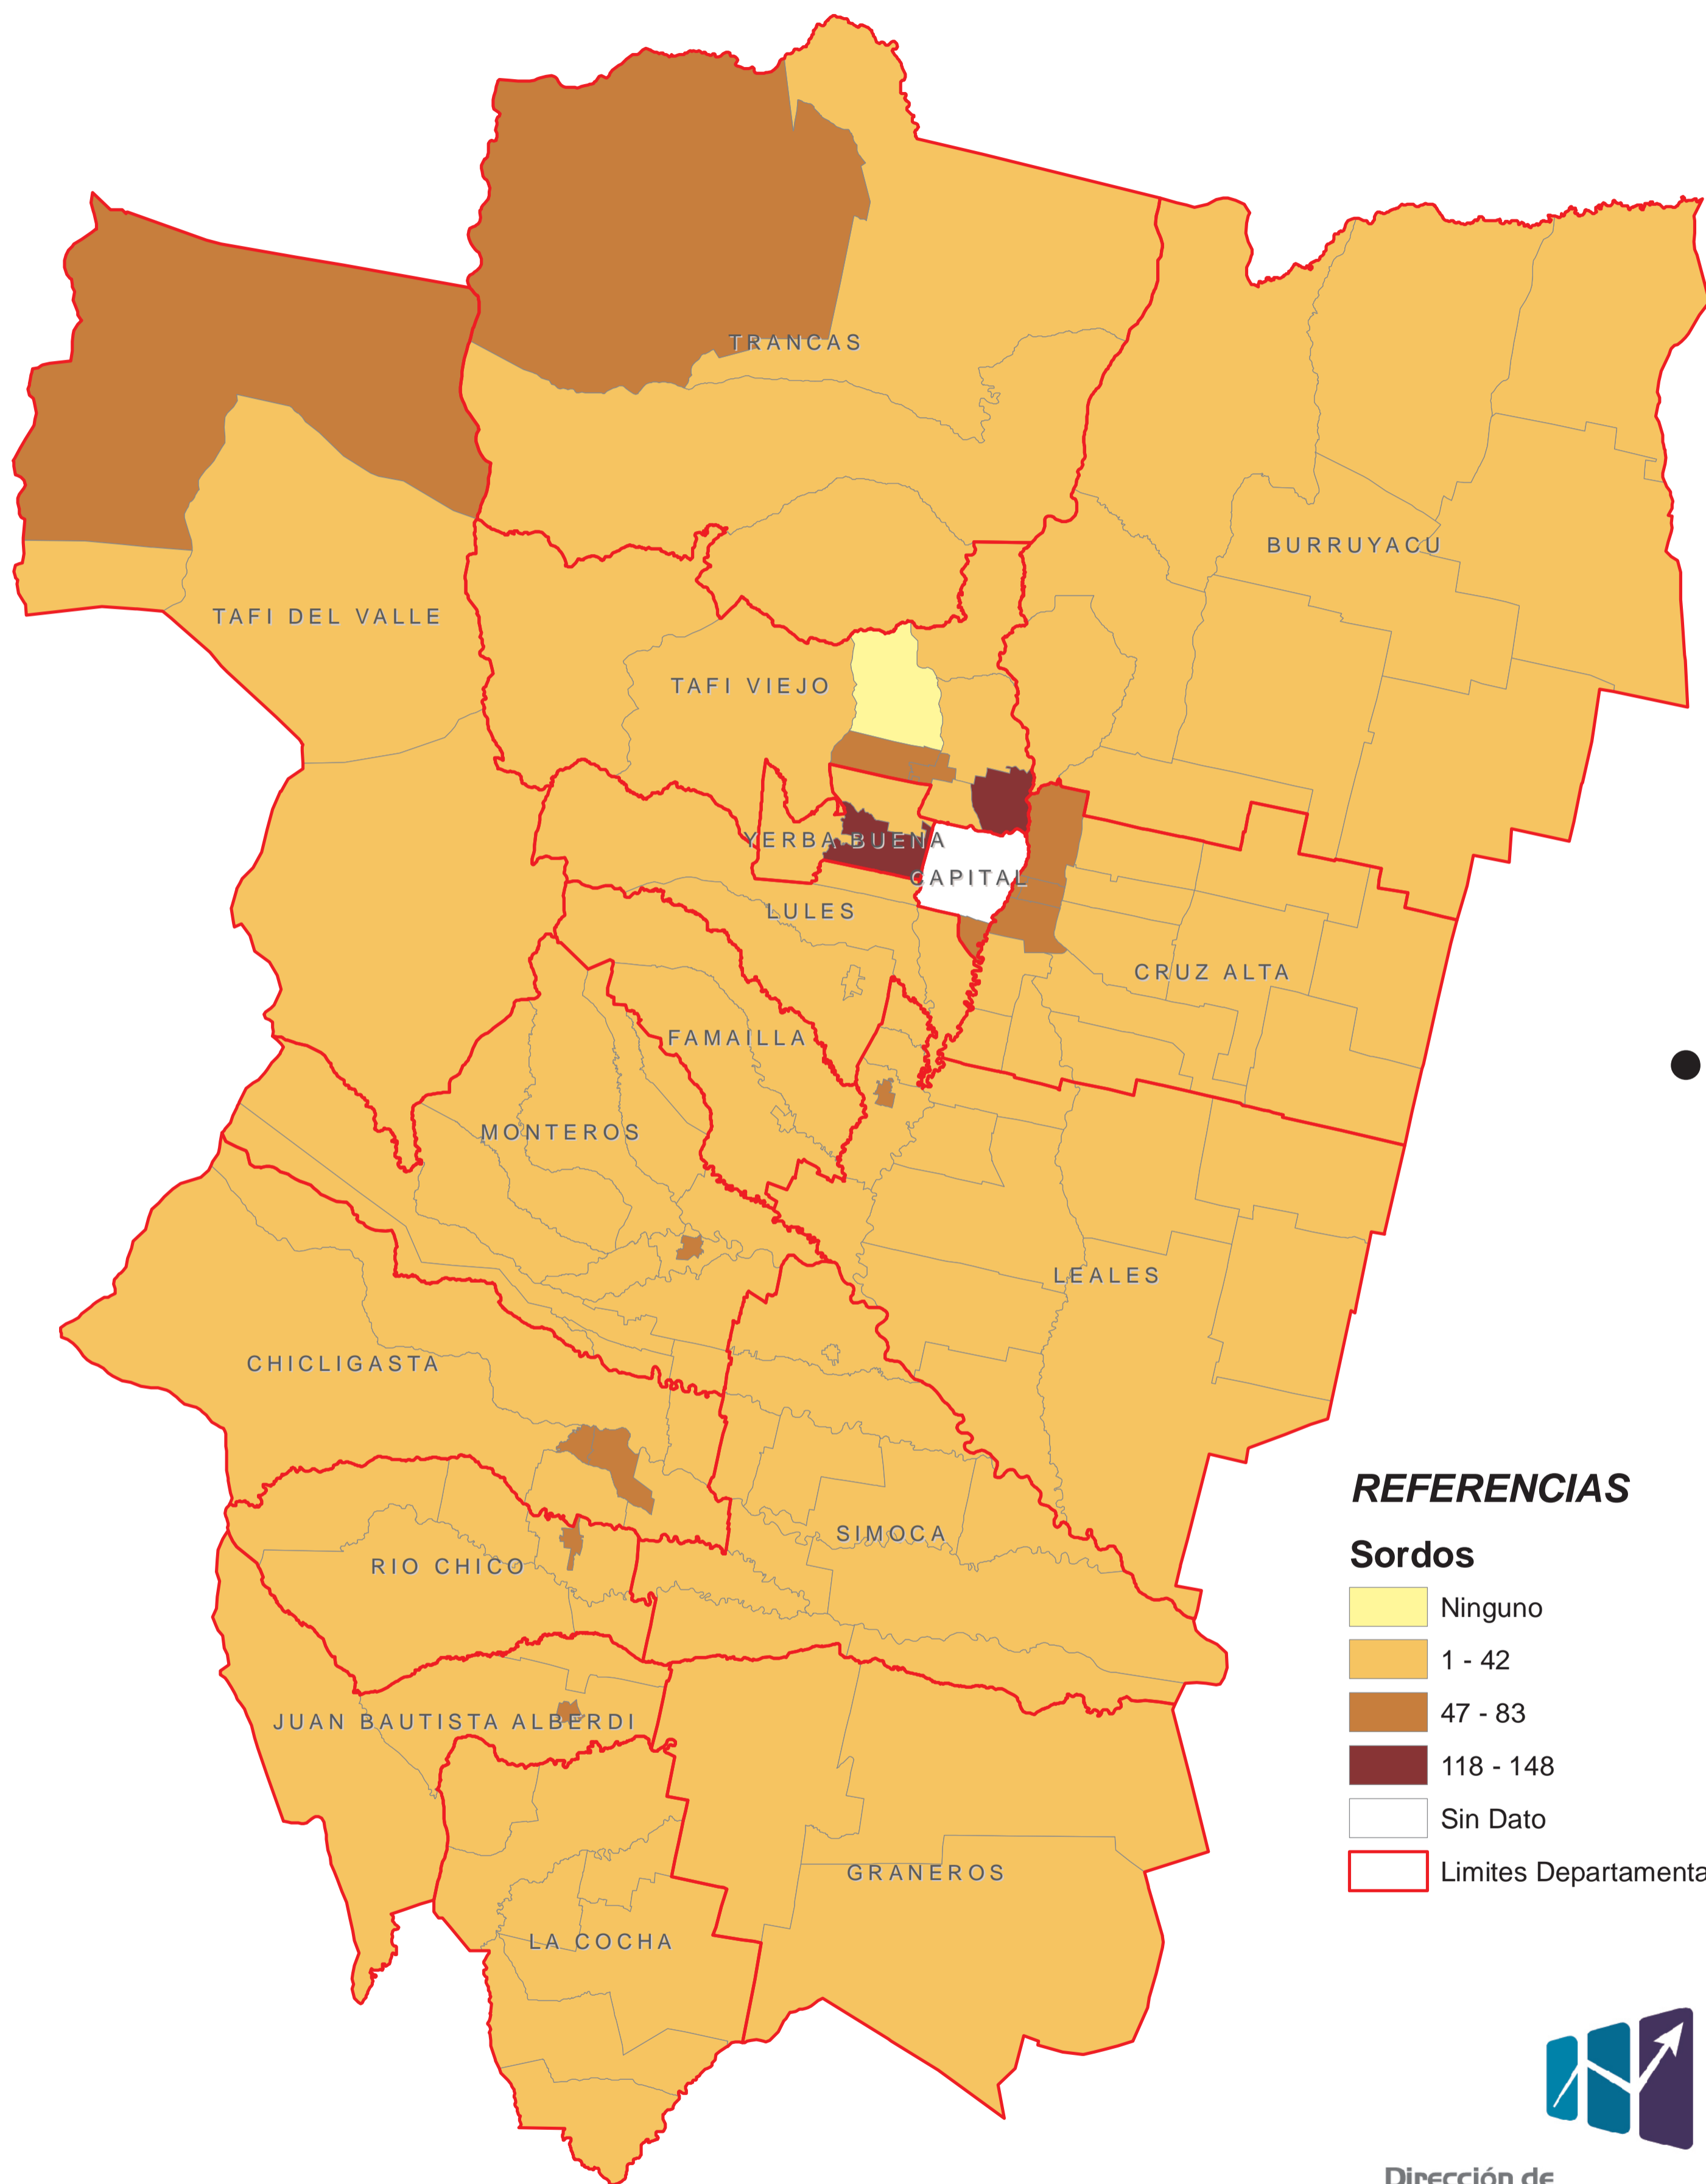

Fracciones Censales de la Provincia de Tucumán.
 Número de Hogares con al menos una persona
 discapacitada (Sordo). 2001

REFERENCIAS

Sordos

- Ninguno
- 1 - 42
- 47 - 83
- 118 - 148
- Sin Dato
- Limites Departamental

Dirección de
ESTADÍSTICA
 de Tucumán