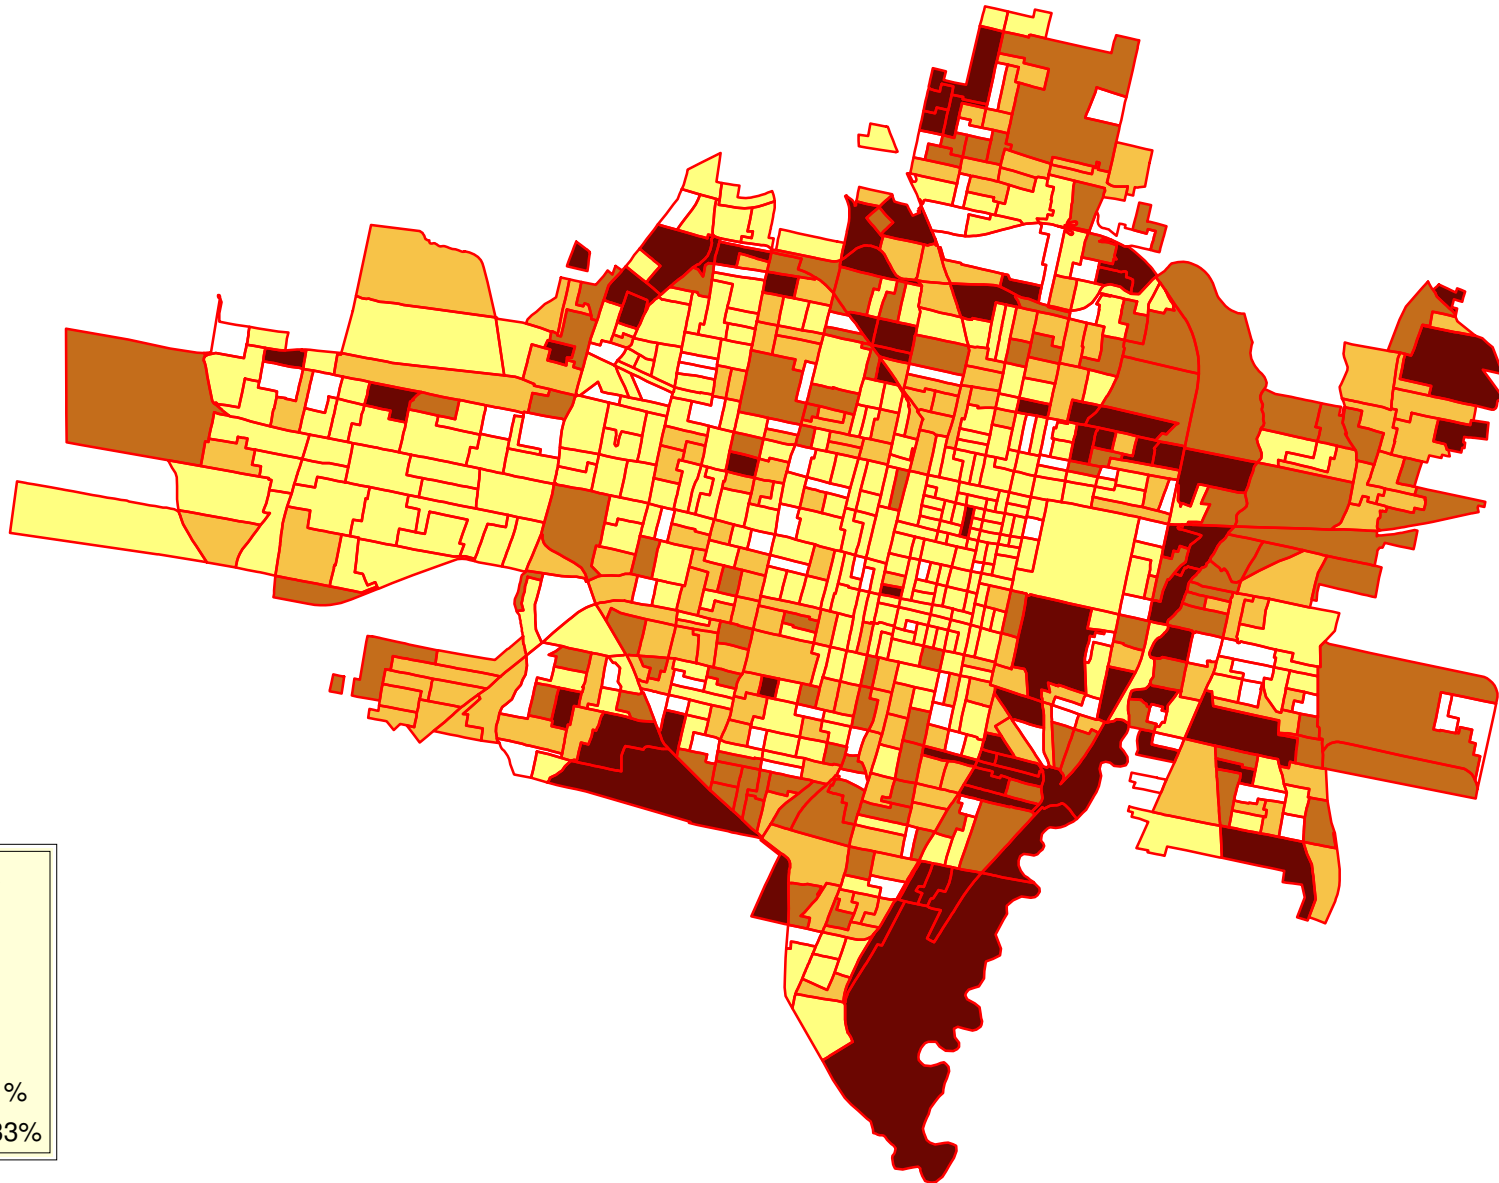

Porcentaje de Hogares con NBI Hacinamiento, por Radio Censal Gran San Miguel de Tucumán. Año 2010

Dirección de
ESTADÍSTICA
de la Provincia

Referencias	
	Radios
Porcentaje	
	0% - 2,11%
	2,12% - 6,7%
	6,71% - 13,01%
	13,02% - 33,33%

*INDEC, Censo Nacional de Población, Hogares y Viviendas 2010