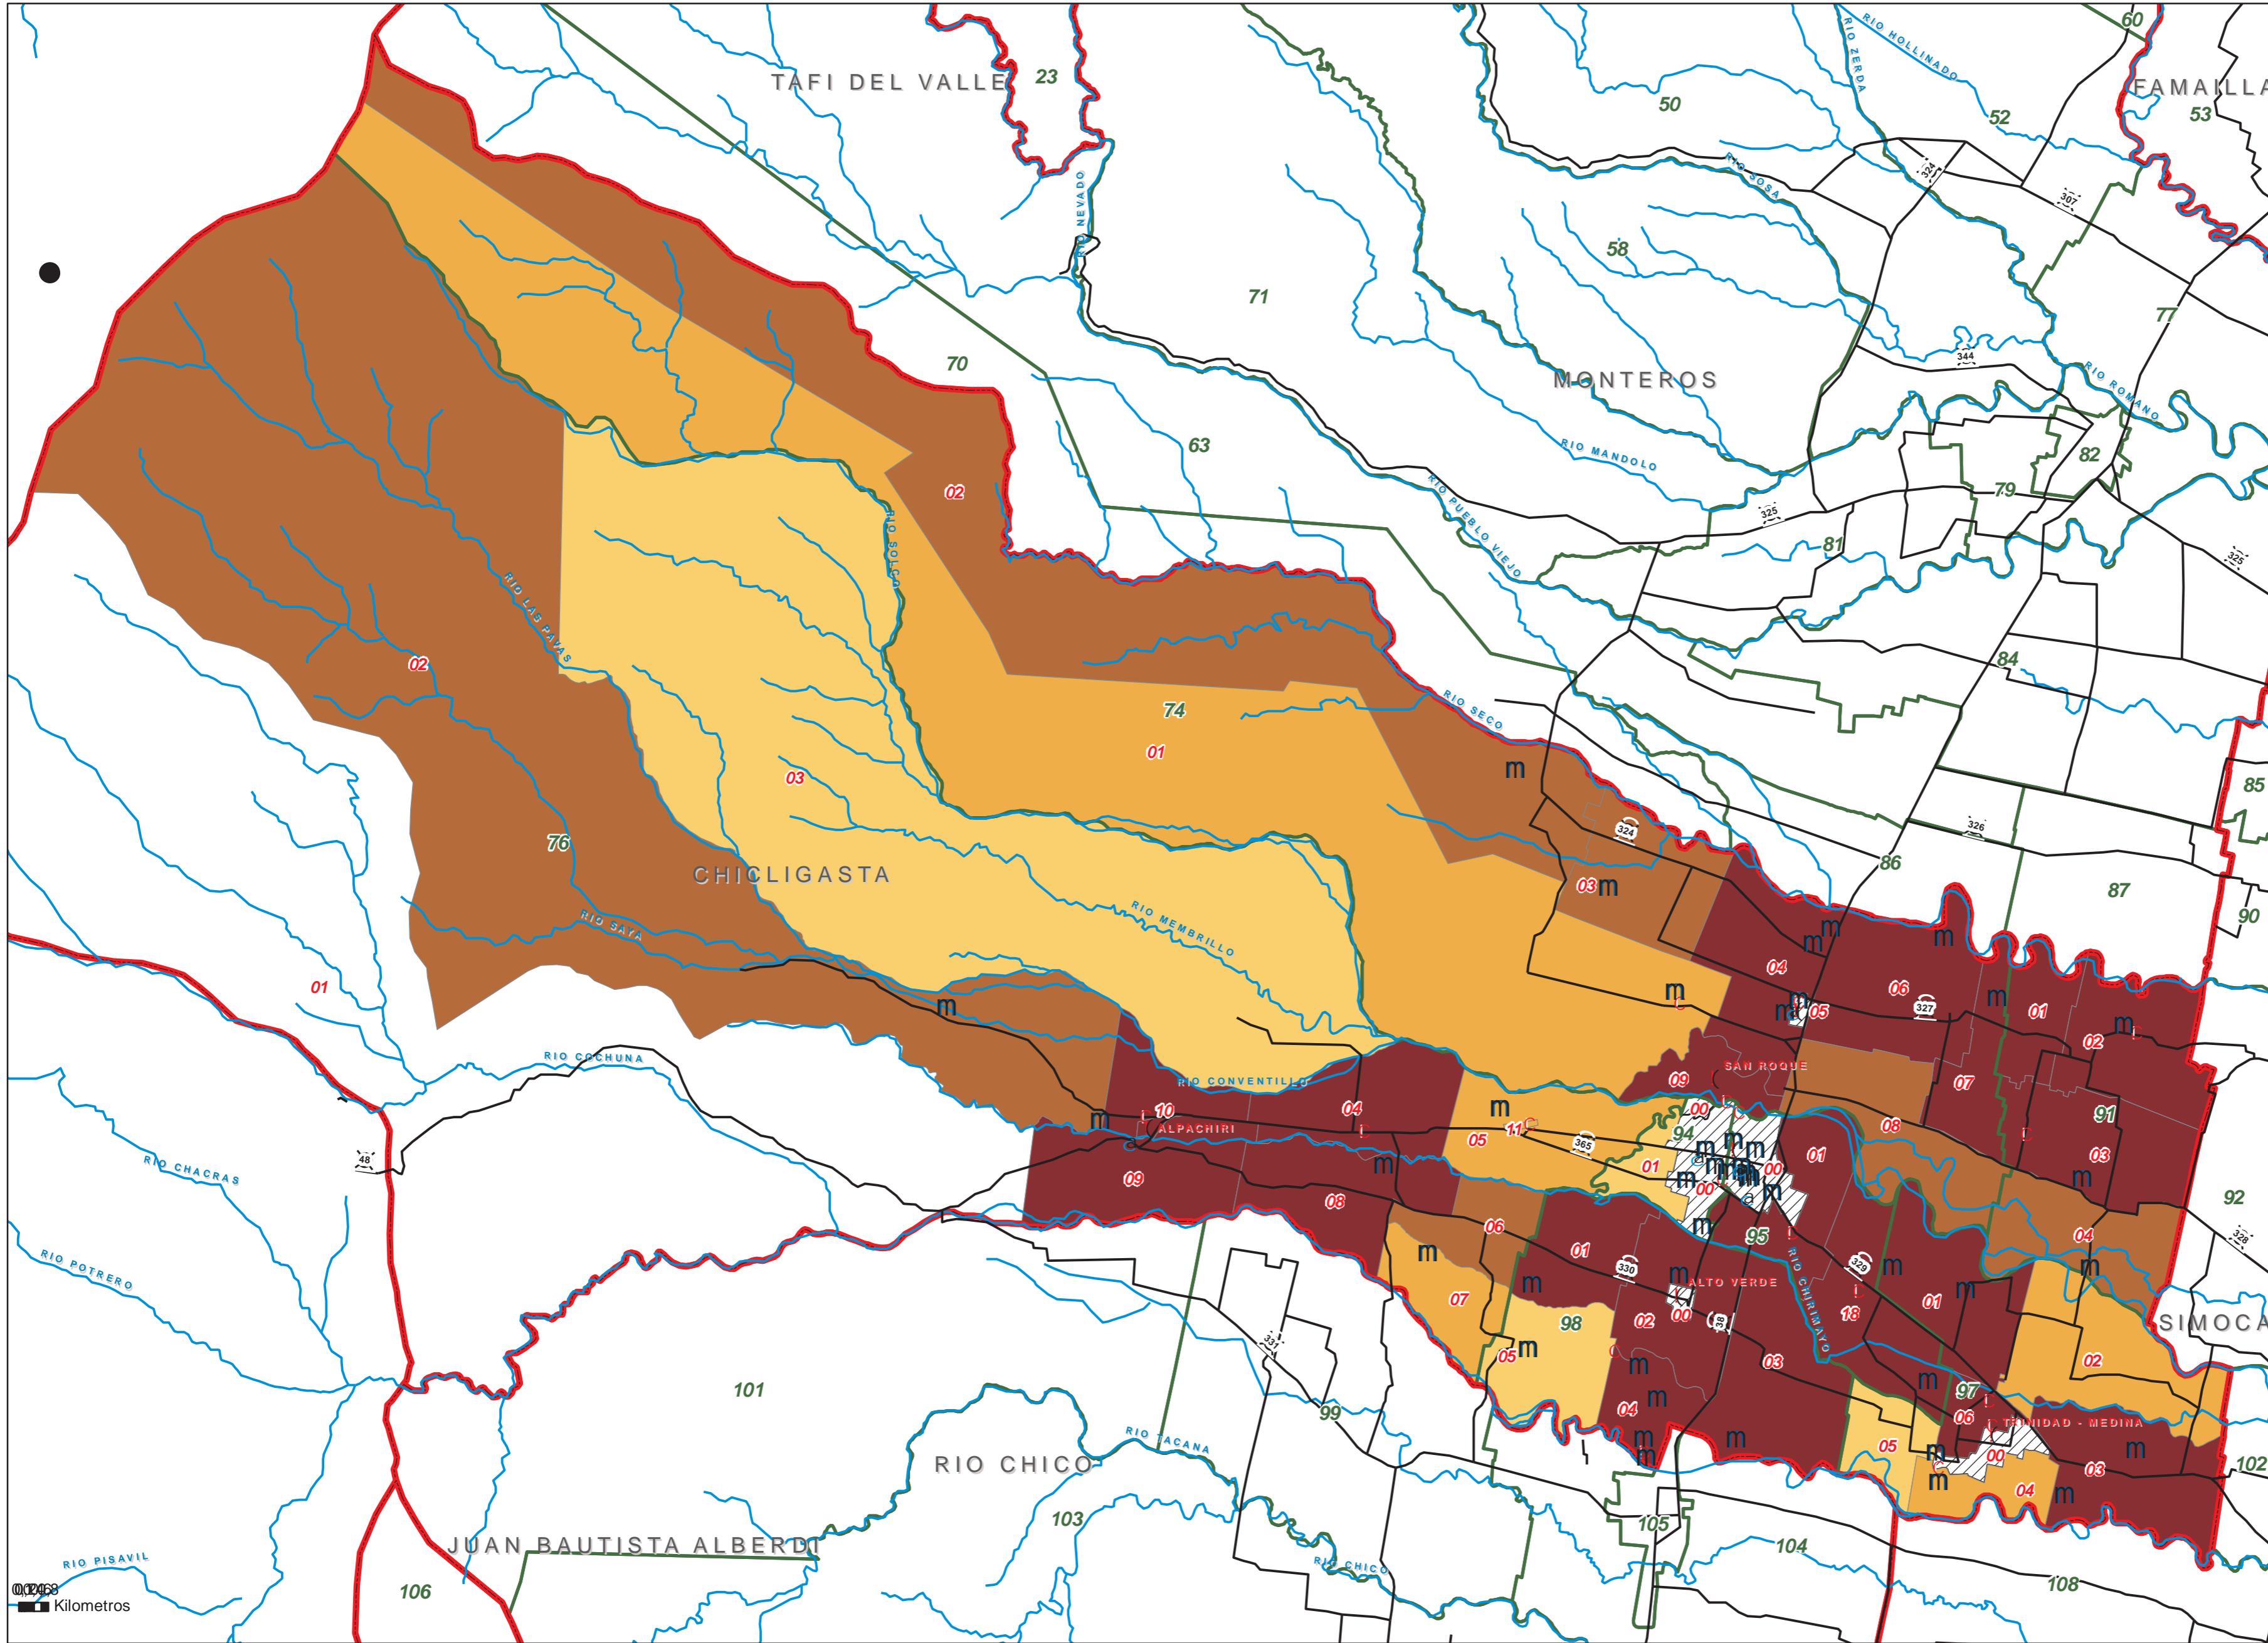

Provincia de Tucumán, Departamento de Chicligasta.
 Número de Hogares con Privación Convergente de acuerdo al
 Índice de Privación Material de los Hogares (IPMH),
 Fracciones y Radios censales. 2001

REFERENCIAS

(Localidades	+	Fracciones Censales
@	Comisarias	+	Ninguno
m	Escuelas	+	1 - 20
C	CAPS	+	21 - 35
~	Rutas	+	36 - 50
~	Rios	+	51 - 112
+	Limites Departamentales	+	Sector Urbano