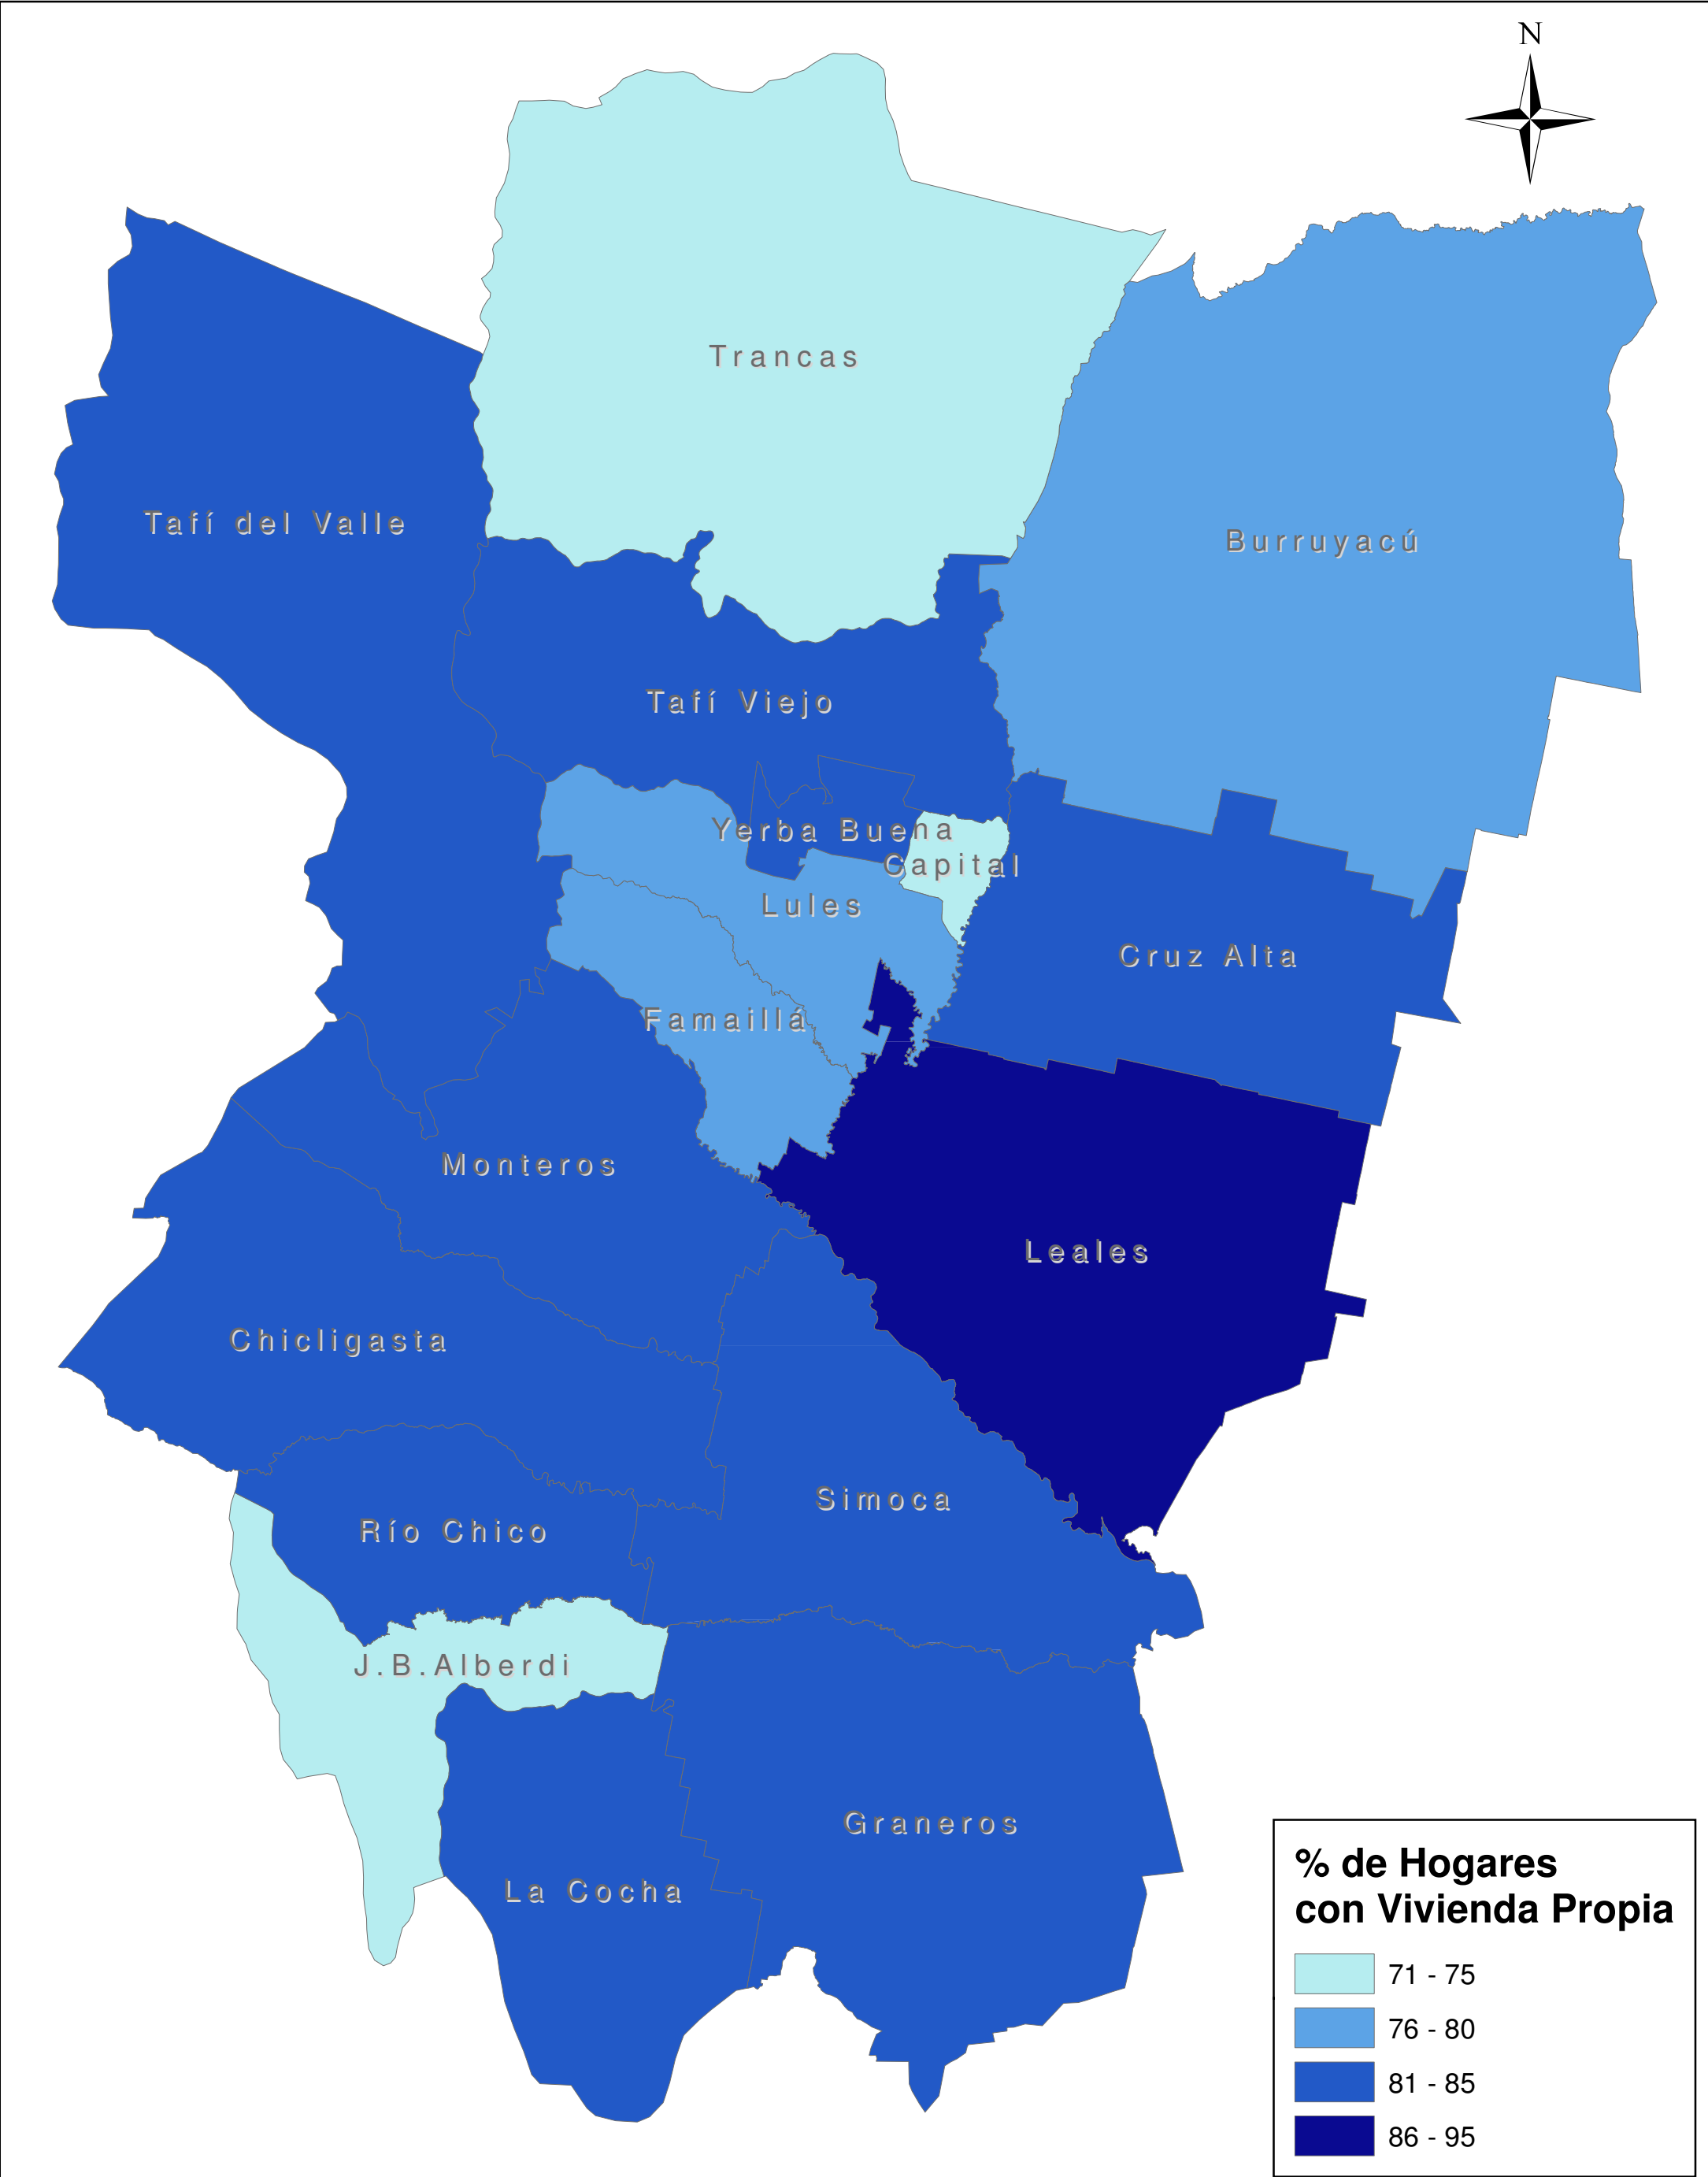

Porcentaje de Hogares que disponen de Vivienda Propia

Provincia de Tucumán por Departamento. Año 2010

0 12,5 25 50 75 100 Kilometros