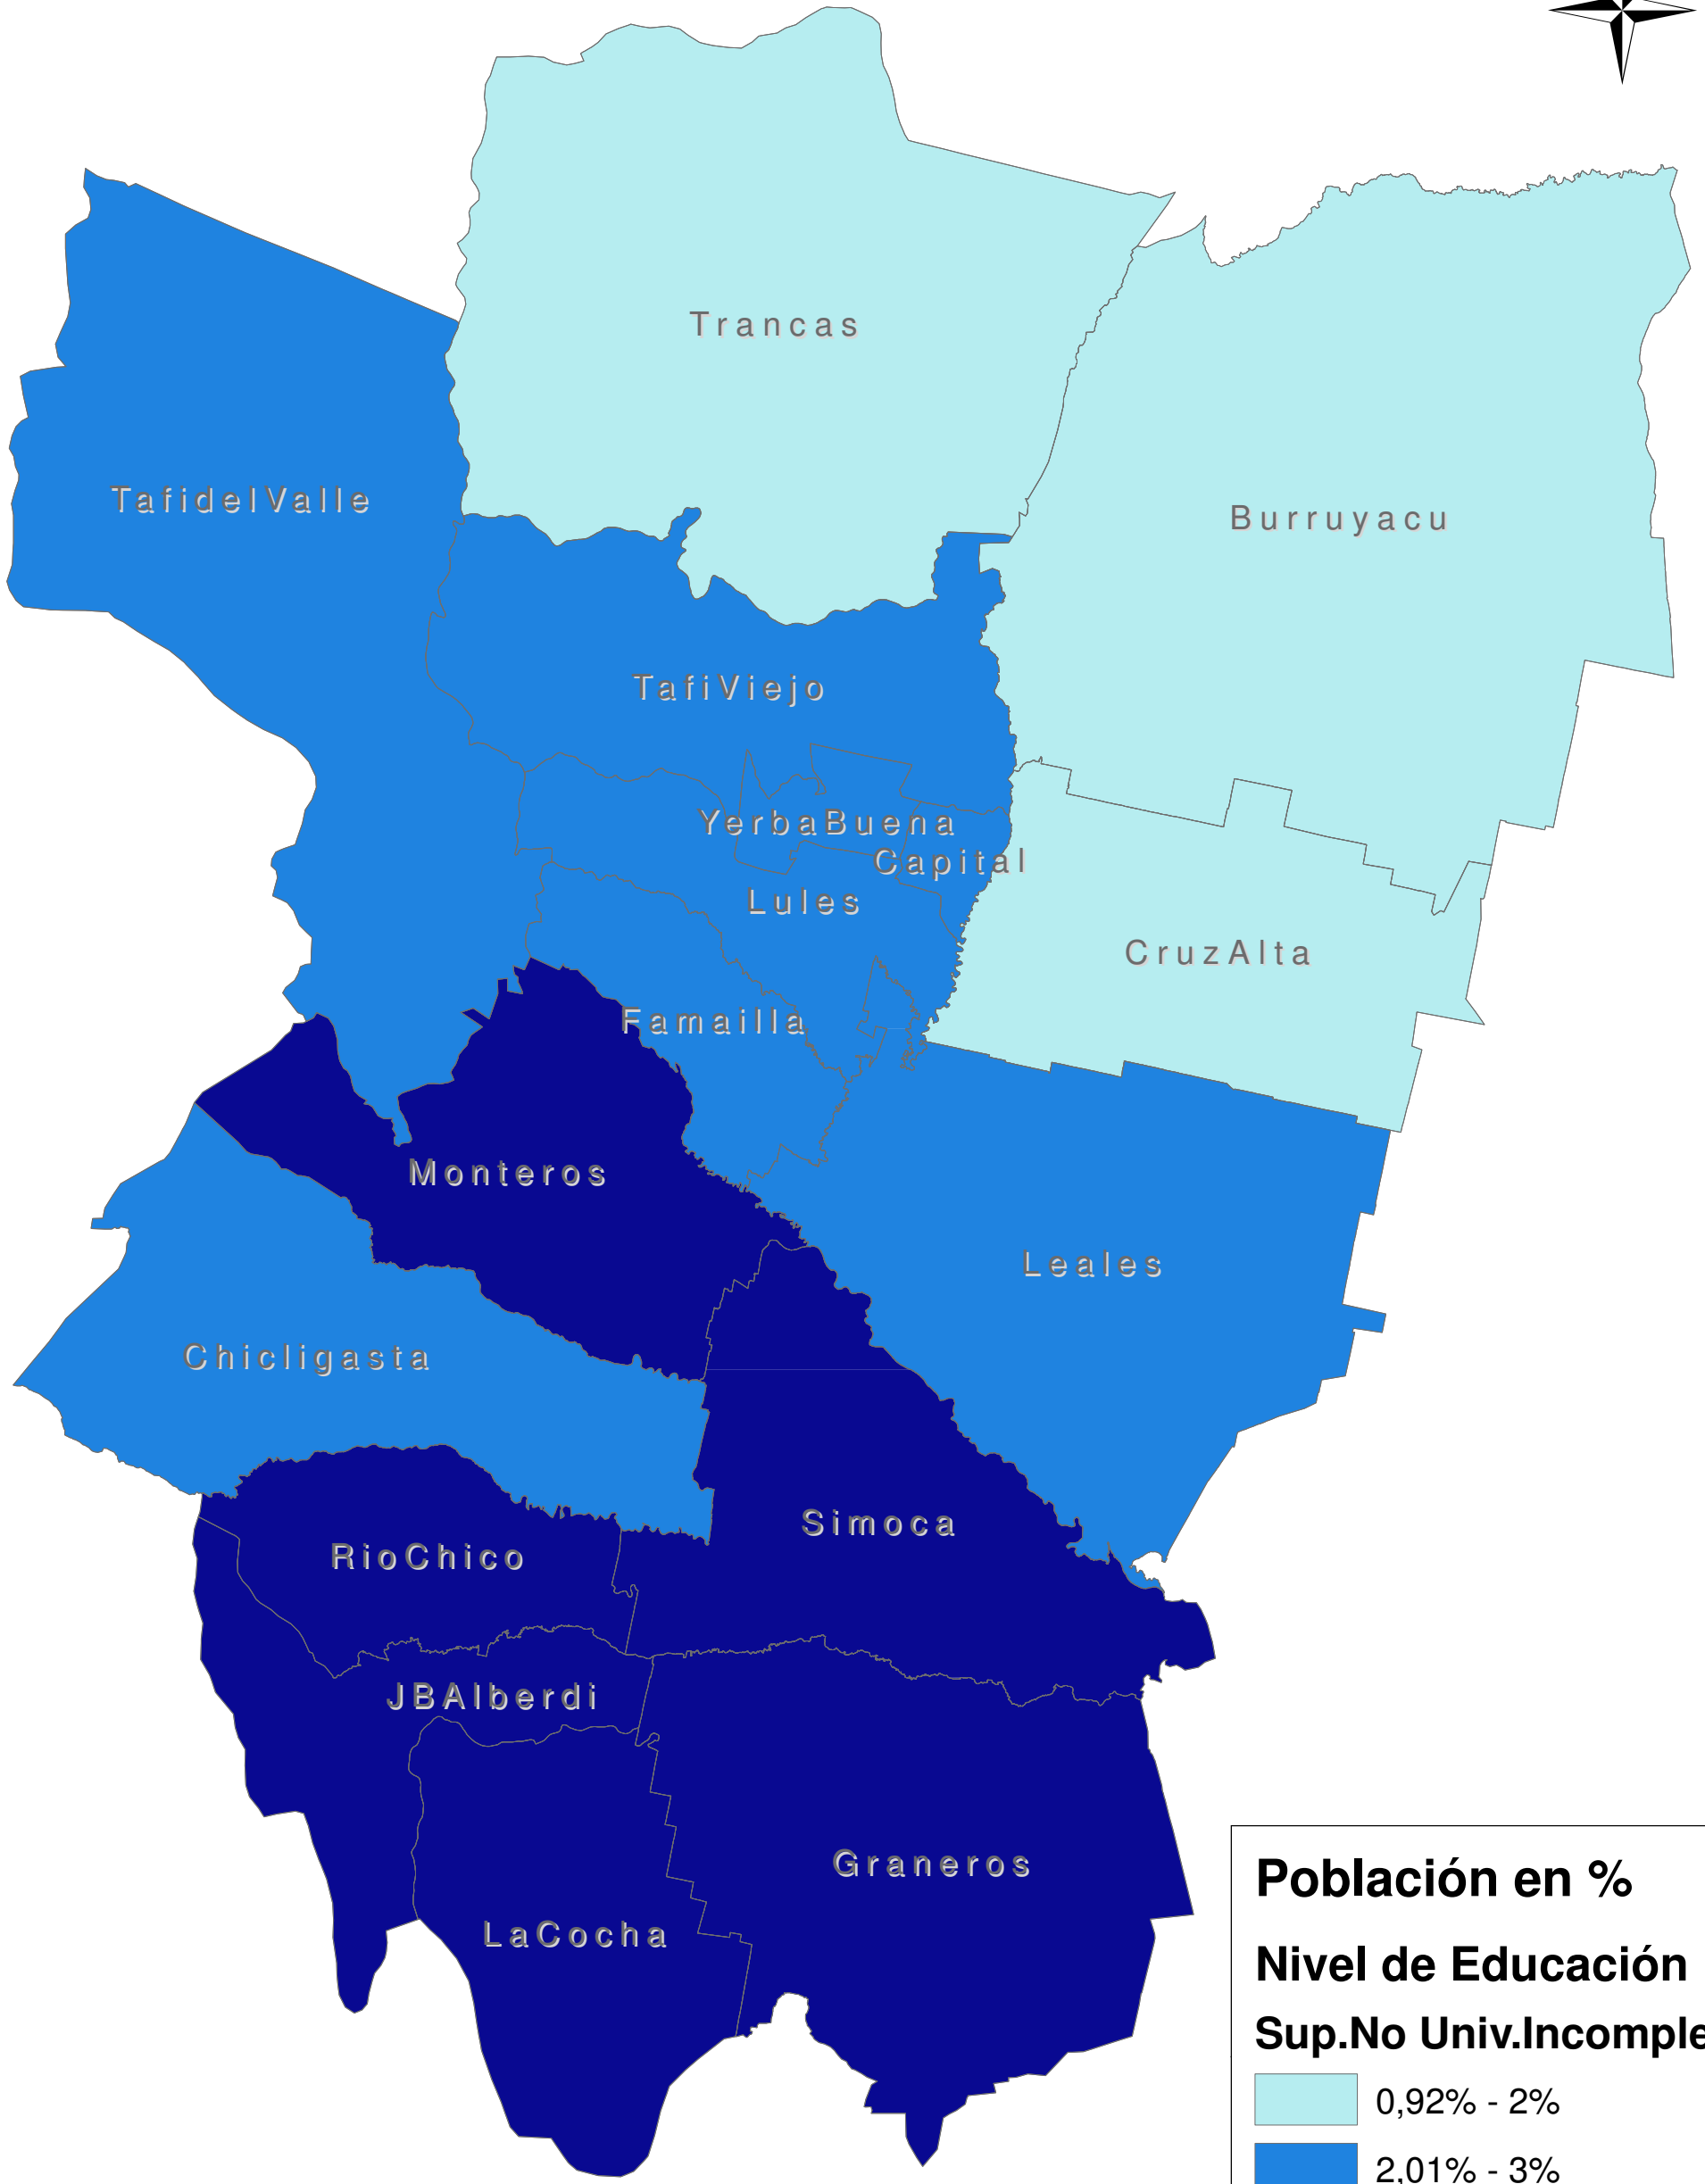

# Población de 3 años y más con máximo nivel de enseñanza alcanzado: Superior No Universitario Incompleto. Provincia de Tucumán por Departamento. Año 2010

**Población en %**  
**Nivel de Educación**  
**Sup.No Univ.Incompleto**

	0,92% - 2%
	2,01% - 3%
	3,01% - 4,42%